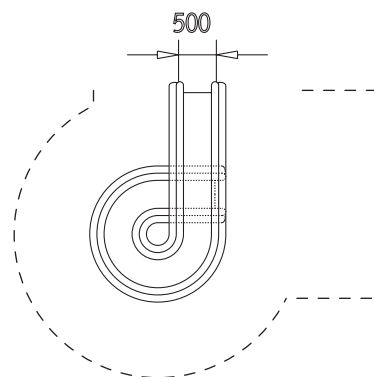

7950 SPIRALRUTSCHE

Schwungvoll windet sich die robuste Spiralarutsche in sommerlichen Farben an einem Spielpodest hinunter. Trotz ihrer langen und kurvenreichen Bahn, die ein großes Rutschvergnügen bereitet, beansprucht sie nur wenig Platz – ideal für kleine Spielplätze.

- ▶ aus GFK-Kunststoff

 4,8m x 3,8m
Platzbedarf
mit Sicherheitsfläche

 1 : 100
Maßstab

 2,00m
Gesamthöhe

 Sand, Kies,
Synt. Fallschutz
Empfohlener Fallschutz

 –
Anzahl und Größe
der Betonfundamente