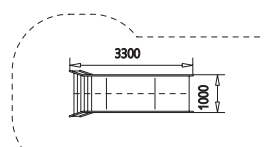

- ▶ vier verschiedene Podesthöhen: 1,25m, 1,50m, 2,00m und 2,40m
- ▶ zwei verschiedenen Breiten: 0,50m und 1,00m
- ▶ Rutsche komplett aus 2mm V2A-Edelstahl
- ▶ farbige Lackierung

Maßstab: 1 : 100

Podesthöhe: 1,25m

Podesthöhe: 1,50m

Podesthöhe: 2,00m

Podesthöhe: 2,40m

7111

Platzbedarf: 6,7m x 3,8m

7112

Platzbedarf: 7,6m x 4,0m

7113

Platzbedarf: 8,6m x 5,0m

7114

Platzbedarf: 9,2m x 5,3m

7211

Platzbedarf: 6,7m x 4,3m

7212

Platzbedarf: 7,6m x 4,5m

7213

Platzbedarf: 8,6m x 5,5m

7214

Platzbedarf: 9,2m x 5,8m