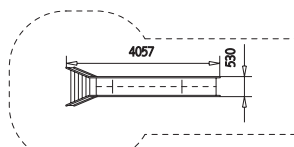

- ▶ vier verschiedene Podesthöhen: 1,25m, 1,50m, 2,00m und 2,40m
- ▶ zwei verschiedenen Breiten: 0,50m und 1,00m
- ▶ Rutsche komplett aus 2mm V2A-Edelstahl
- ▶ farbige Lackierung

Maßstab: 1 : 100

Podesthöhe: 1,25m

Podesthöhe: 1,50m

Podesthöhe: 2,00m

Podesthöhe: 2,40m

7111

Platzbedarf: 6,7m x 3,8m

7112

Platzbedarf: 7,6m x 4,0m

7113

Platzbedarf: 8,6m x 5,0m

7114

Platzbedarf: 9,2m x 5,3m

7211

Platzbedarf: 6,7m x 4,3m

7212

Platzbedarf: 7,6m x 4,5m

7213

Platzbedarf: 8,6m x 5,5m

7214

Platzbedarf: 9,2m x 5,8m