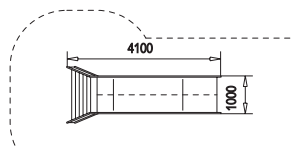

- ▶ vier verschiedene Podesthöhen: 1,25m, 1,50m, 2,00m und 2,40m
- ▶ zwei verschiedenen Breiten: 0,50m und 1,00m
- ▶ Rutsche komplett aus 2mm V2A-Edelstahl
- ▶ farbige Lackierung

Maßstab: 1 : 100

Podesthöhe: 1,25m

Podesthöhe: 1,50m

Podesthöhe: 2,00m

Podesthöhe: 2,40m

7111

Platzbedarf: 6,7m x 3,8m

7112

Platzbedarf: 7,6m x 4,0m

7113

Platzbedarf: 8,6m x 5,0m

7114

Platzbedarf: 9,2m x 5,3m

7211

Platzbedarf: 6,7m x 4,3m

7212

Platzbedarf: 7,6m x 4,5m

7213

Platzbedarf: 8,6m x 5,5m

7214

Platzbedarf: 9,2m x 5,8m