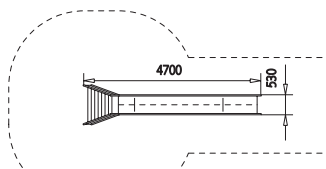

- ▶ vier verschiedene Podesthöhen: 1,25m, 1,50m, 2,00m und 2,40m
- ▶ zwei verschiedenen Breiten: 0,50m und 1,00m
- ▶ Rutsche komplett aus 2mm V2A-Edelstahl
- ▶ farbige Lackierung

Maßstab: 1 : 100

Podesthöhe: 1,25m

Podesthöhe: 1,50m

Podesthöhe: 2,00m

Podesthöhe: 2,40m

7111

Platzbedarf: 6,7m x 3,8m

7112

Platzbedarf: 7,6m x 4,0m

7113

Platzbedarf: 8,6m x 5,0m

7114

Platzbedarf: 9,2m x 5,3m

7211

Platzbedarf: 6,7m x 4,3m

7212

Platzbedarf: 7,6m x 4,5m

7213

Platzbedarf: 8,6m x 5,5m

7214

Platzbedarf: 9,2m x 5,8m