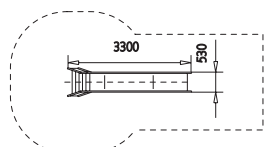

- ▶ vier verschiedene Podesthöhen: 1,25m, 1,50m, 2,00m und 2,40m
- ▶ zwei verschiedenen Breiten: 0,50m und 1,00m
- ▶ Rutsche komplett aus 2mm V2A-Edelstahl
- ▶ farbige Lackierung

Maßstab: 1 : 100

Podesthöhe: 1,25m

Podesthöhe: 1,50m

Podesthöhe: 2,00m

Podesthöhe: 2,40m

7111

Platzbedarf: 6,7m x 3,8m

7112

Platzbedarf: 7,6m x 4,0m

7113