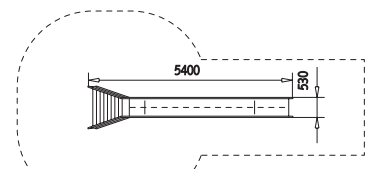

- ▶ vier verschiedene Podesthöhen: 1,25m, 1,50m, 2,00m und 2,40m
- ▶ zwei verschiedenen Breiten: 0,50m und 1,00m
- ▶ Rutsche komplett aus 2mm V2A-Edelstahl
- ▶ farbige Lackierung

Maßstab: 1 : 100

Podesthöhe: 1,25m

Podesthöhe: 1,50m

Podesthöhe: 2,00m

Podesthöhe: 2,40m

7111

Platzbedarf: 6,7m x 3,8m

7112

Platzbedarf: 7,6m x 4,0m

7113

Platzbedarf: 8,6m x 5,0m

7114

Platzbedarf: 9,2m x 5,3m

7211

Platzbedarf: 6,7m x 4,3m

7212

Platzbedarf: 7,6m x 4,5m

7213