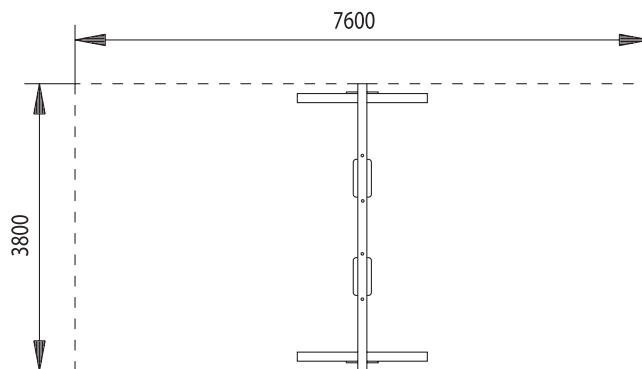

6803 KANTHOLZ 2-FACH-SCHAUKEL

Platz für zwei Kinder hat diese Schaukel aus Kantholz. Dieser Artikel ist wie alle Sport-Gerlach-Produkte aus hochwertigen Materialien gefertigt. Dabei sorgt die natürliche Optik für eine harmonische Integration in jede Umgebung.

- ▶ aus kernfreiem, kesseldruckimprägniertem Kiefer-/Fichtenholz
- ▶ Schaukelgerüst 120mm x 120mm
- ▶ Schaukelbalken 120mm x 140mm
- ▶ komplett mit wartungsfreien Schaukellagern und 2 Stück Sicherheits-Gummi-Schaukelsitzen
- ▶ inkl. Ketten

 7,8 m x 4,0 m
Platzbedarf
mit Sicherheitsfläche

 1: 100
Maßstab

 2,50m
Gesamthöhe

 Rasen, Sand, Kies,
Synt. Fallschutz
Empfohlener Fallschutz

 4 x 0,5m x 0,6m x 0,6m
Anzahl und Größe
der Betonfundamente