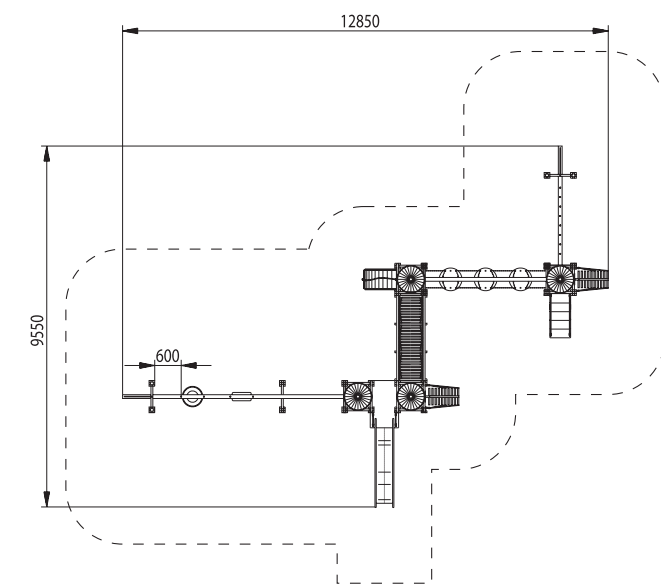

4 Türme mit V2A-Kegeldach und Pfostenschuhen, 0,80m x 0,80m, Podesthöhe 0,90m

- ▶ Treppenaufstieg mit Handläufen aus Herkules-Material
- ▶ Sprossenaufstieg mit Handläufen aus Herkules-Material
- ▶ Bogenrampe mit Tau aus Herkules-Material
- ▶ Hängebrücke
- ▶ Tellerbrücke
- ▶ Sicherheitsrutschbahn (Art.-Nr. 7100) aus Edelstahl ca. 2,60m
- ▶ 2-fach Anbauschaukel mit Sicherheitssitzen
- ▶ Kletternetzwall aus Herkules-Material

 15,9m x 14,1m
Platzbedarf
mit Sicherheitsfläche

 1 : 200
Maßstab

 3,60m
Gesamthöhe

 Sand, Kies,
Synt. Fallschutz
Empfohlener Fallschutz

 25 x 0,4m x 0,4m x 0,6m
2 x 0,4m x 0,9m x 0,5m
Anzahl und Größe
der Betonfundamente