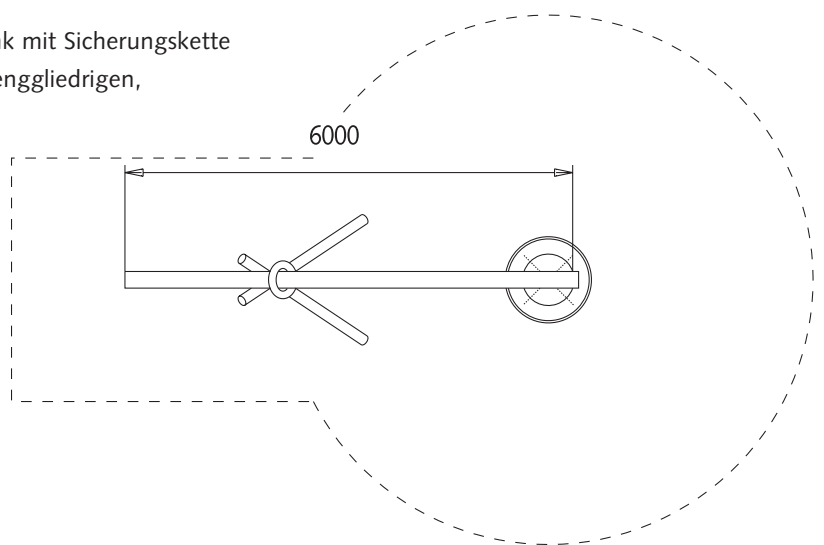

2525 STAHLROHR-REIFENSCHWINGER

Allein oder mit Freunden die Lust am Schaukeln erleben. Das können Kinder mit diesem Reifenschwinger aus Stahlrohr. Nicht zuletzt die farbige Lackierung macht dieses Gerät zu einem absoluten Blickpunkt auf jeder Spielanlage. Das wartungsfreie Kardangeln und das robuste Material ermöglicht Schaukelbewegungen in jede beliebige Richtung.

- ▶ komplett aus 133mm feuerverzinkten und lackierten Rundrohren
- ▶ wartungsfreies Kardangeln mit Sicherungskette
- ▶ Reifenschwingerreifen mit enggliedrigen, feuerverzinkten Ketten

7,0m x 10,6m
Platzbedarf
mit Sicherheitsfläche

1 : 100
Maßstab

2,80m
Gesamthöhe

Rasen, Sand, Kies,
Synt. Fallschutz
Empfohlener Fallschutz

1 x 1,0m x 1,6m x 0,8m
2 x 0,6m x 0,8m x 0,8m
Anzahl und Größe
der Betonfundamente