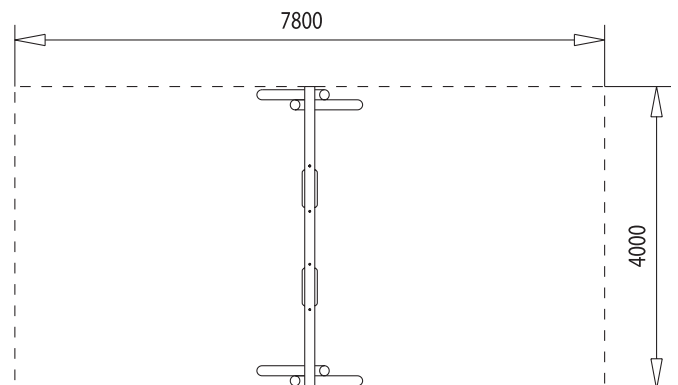

- ▶ Schaukelgestell aus feuerverzinktem und lackiertem Stahlrohr
- ▶ Rundstahl Ø 133mm
- ▶ wartungsfrei

 7,8 m x 4,0 m  
Platzbedarf  
mit Sicherheitsfläche

 1 : 100  
Maßstab

 2,50m  
Gesamthöhe

 Sand, Rasen, Kies,  
Synt. Fallschutz  
Empfohlener Fallschutz

 4 x 0,5m x 0,6m x 0,6m  
Anzahl und Größe  
der Betonfundamente