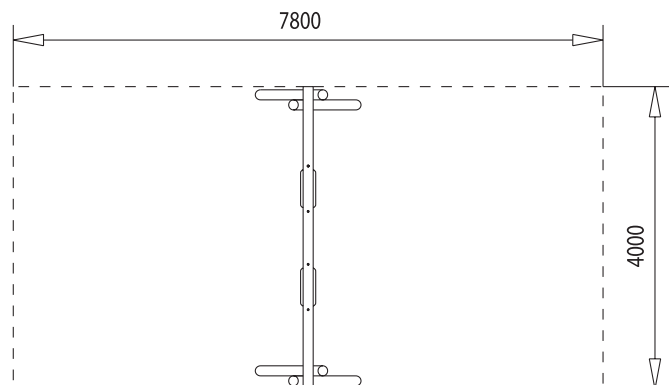

1022 RUNDHOLZ 2-FACH-SCHAUKEL

Ein toller Platz für zwei zum „Um-die-Wette-Schaukeln“:

Die aus Rundholz gefertigte Schaukel ist ein beliebtes Produkt aus dem Sport-Gerlach-Sortiment.

Kombinieren Sie die unterschiedlichen Schaukelsitze, um noch mehr Abwechslung auf Ihrem Spielplatz zu bieten!

- ▶ aus 14cm starkem, kernfreiem und kesseldruckimprägniertem Fichte-Rundholz
- ▶ mit Gummi-Schaukelsitzen, Reifen- oder Kleinkinderkorbsitzen
- ▶ alternativ in Douglasie erhältlich (Art-Nr. 1122)

 7,8m x 4,0m
Platzbedarf
mit Sicherheitsfläche

 1 : 100
Maßstab

 2,50m
Gesamthöhe

 Rasen, Sand, Kies,
Synt. Fallschutz
Empfohlener Fallschutz

 4 x 0,4m x 0,6m x 0,5m
Anzahl und Größe
der Betonfundamente