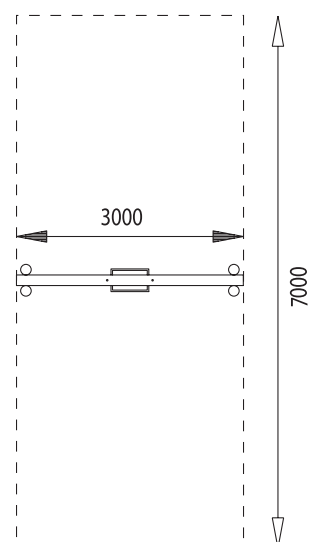

## 1021 KLEINKINDER-SCHAUKEL

Schaukeln macht Spaß, auch den Kleinsten. Der Kleinkinderkorbsitz ermöglicht den notwendigen sicheren Sitz.

Mit Gummi-Schaukelsitz oder Schaukelreifen ausgestattet, ist diese einfache und zweckmäßige Schaukelkonstruktion auch für größere Kinder ein schwungvolles Vergnügen.

- ▶ standardmäßig ausgestattet mit Kleinkinderkorbsitz
- ▶ auch mit Gummi-Schaukelsitz oder Schaukelreifen erhältlich

 7,0m x 3,0m  
Platzbedarf  
mit Sicherheitsfläche

 1: 100  
Maßstab

 2,20m  
Gesamthöhe

 Rasen, Sand, Kies,  
Synt. Fallschutz  
Empfohlener Fallschutz

 2 x 0,5m x 0,8m x 0,6m  
Anzahl und Größe  
der Betonfundamente