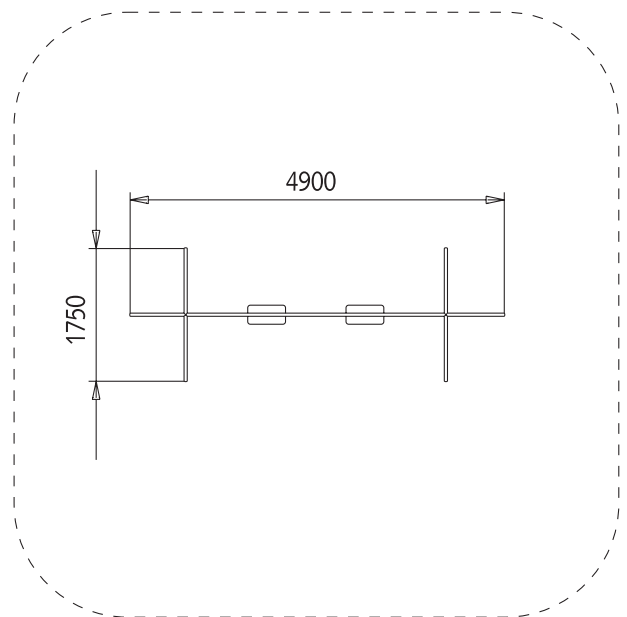

731a STAHLROHR 2-FACH-SCHAUKEL

Diese Schaukel ist schon seit über 40 Jahren bei Sport Gerlach erhältlich und zählt damit zu den absoluten Klassikern! Langlebiges Stahlrohr und die farbige Lackierung machen sie einfach zu einem beliebten Gerät auf jedem Spielplatz.

- ▶ stabile lackierte Stahlrohrkonstruktion
- ▶ Verbindungsteile aus hochwertigem Temperguss
- ▶ Sicherheitsschaukelssitze aus Gummi mit enggliedrigen, feuerverzinkten Schaukelketten

 5,0m x 7,8m
Platzbedarf
mit Sicherheitsfläche

 1: 100
Maßstab

 2,40m
Gesamthöhe

 Rasen, Sand, Kies
Empfohlener Fallschutz

 6 x 0,4m x 0,4m x 0,6m
Anzahl und Größe
der Betonfundamente